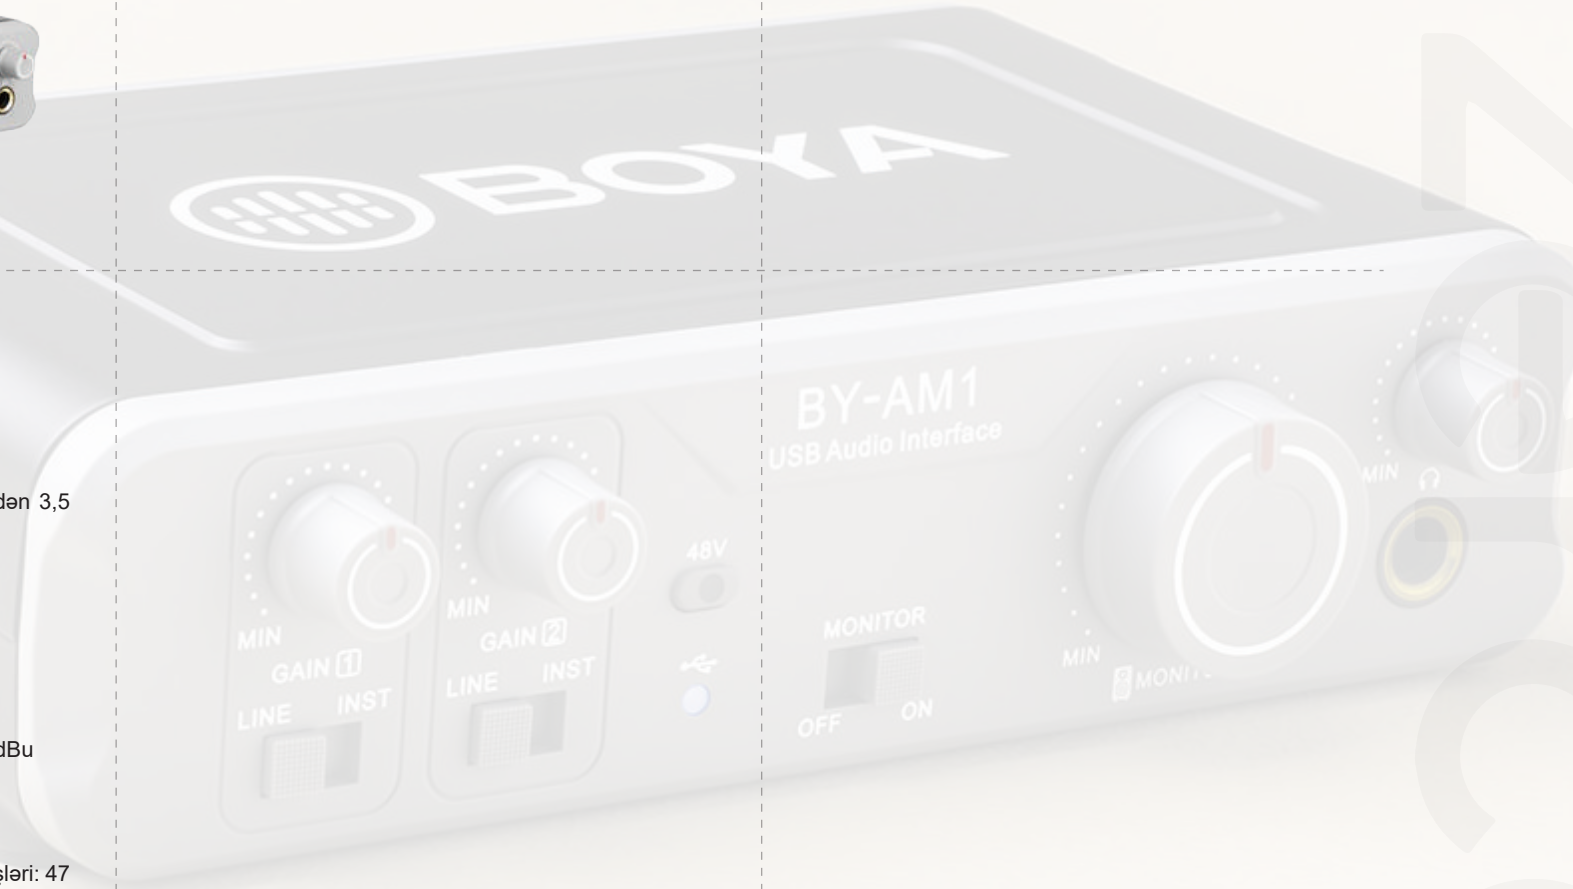

№ 18

BOYA BY BM2021

Qulaqlıqların gecikmədən monitorinqi (6,35 mm-dən 3,5 mm TRRS adapterinə daxildir)

6.35mm/XLR kombi girişi, 6.35mm audio çıxışı, USB 2.0 bağlantısı

XLR girişi vasitəsilə 48V fantom gücü təmin edin

Tripodun quraşdırılması üçün 1/4 "yivli çuxur

Rəng: Qara

Tezliyə cavab: 20 Hz - 20 kHz ($\pm 0,1$ dB) THD

Qulaqlıq Çıxışı: 6 dBu / Xətt/Monitor Çıxışları: 10 dBu

Mikrofon Girişləri: 9 dBu (Minimum Qazanc)

Xətt Girişləri: 15 dBu (Minimum Qazanc)

Alət Girişləri: 8 dBu (Minimum Qazanc)

Qazanma diapazonu: 50 dB Empedans - Xətt Girişləri: 47 Kilohms

Qulaqlıq Çıxışı: Xətt/Monitor Çıxışları: 470 Ohm

Nümunə alma tezliyi: 44,1 - 192 kHz USB 2.0 (USB Type-B Konnektoru)

Güc Tələbləri: Avtobus Hostdan işləyir

Fantom gücü: hostdan 48 V

Ölçülər: 6.3 x 4.1 x 1.6" / 16 x 10.5 x 4.2 sm

Çəki: 1,4 oz / 408,5 q